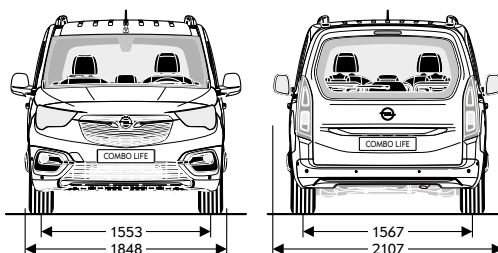

Hinnakiri kehtib alates 01.04.2021. Hinnakiri on eurodes. Käesolev hinnakiri muudab kehtetuks kõik eelnevad hinnakirjad. Hinnakirjas kuvatud informatsiooni on tootjal õigus muuta sellest ette teatamata. Tegemist on soovituslike jaehindadega ja hinnad sisaldavad käibemaksu 20%. Tootjatehase garantii on 5 aastat läbisõidupiiranguga 100 000 km. Kogu teave tehniliste andmete, kujunduse, varustuse, materjalide, garantii ja välimuse kohta oli hinnakirja avaldamise hetkel õige. Tootja jätab endale õiguse teha muudatusi ilma ette teatamata. Hinnakirjas kuvatud teave on üksnes juhendumiseks. Trükitehnoloogia piirangute tõttu võivad värvide ja muude materjalide toonid tegelikkuses erineda. Põhi- ja lisavarustuse, hetkehindade ja tarnetingimuste kohta värseima teabe ja lisaandmete saamiseks võtke ühendust Opel'i esindusega. Kuumaksed on näitlikud ja arvutatud tingimustel: periood 60 kuud, sissemakse 15%, jääkväärtus 30%, intress 3%.

Autospirit Sõpruse - Tallinn

Sõpruse Pst. 151, Tallinn
Telefon: +372 620 0950
> OPEL.AUTOSPIRIT.EE

Carring - Tartu

Ringtee 56, Tartu
Telefon: +372 742 5777
> OPEL.CARRING.EE

Autoesindus OÜ - Jõhvi

Lääne 1 b, Jõhvi
Telefon: +372 665 2606
> AUTOESINDUS.EE