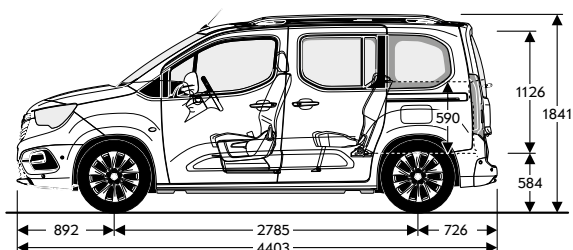

Hinnakiri kehtib alates 01.04.2021. Hinnakiri on eurodes. Käesolev hinnakiri muudab kehtetuks kõik eelnevad hinnakirjad. Hinnakirjas kuvatud informatsiooni on tootjal õigus muuta sellest ette teatamata. Tegemist on soovituslike jaehindadega ja hinnad sisaldavad käibemaksu 20%. Tootjatehase garantii on 5 aastat läbisõidupiiranguga 100 000 km. Kogu teave tehniliste andmete, kujunduse, varustuse, materjalide, garantii ja välimuse kohta oli hinnakirja avaldamise hetkel õige. Tootja jätab endale õiguse teha muudatusi ilma ette teatamata. Hinnakirjas kuvatud teave on üksnes juhendumiseks. Trükitehnoloogia piirangute tõttu võivad värvide ja muude materjalide toonid tegelikkuses erineda. Põhi- ja lisavarustuse, hetkehindade ja tarnetingimuste kohta värseima teabe ja lisaandmete saamiseks võtke ühendust Opel'i esindusega. Kuumaksed on näitlikud ja arvutatud tingimustel: periood 60 kuud, sissemakse 15%, jääkväärtus 30%, intress 3%.

Autospirit Sõpruse - Tallinn

Sõpruse Pst. 151, Tallinn
Telefon: +372 620 0950
> OPEL.AUTOSPIRIT.EE

Carring - Tartu

Ringtee 56, Tartu
Telefon: +372 742 5777
> OPEL.CARRING.EE

Autoesindus OÜ - Jõhvi

Lääne 1 b, Jõhvi
Telefon: +372 665 2606
> AUTOESINDUS.EE