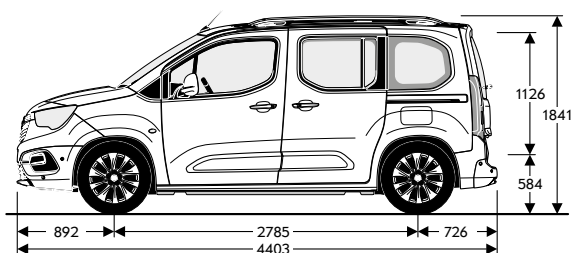

Hinnakiri kehtib alates 01.04.2021. Hinnakiri on eurodes. Käesolev hinnakiri muudab kehtetuks kõik eelnevad hinnakirjad. Hinnakirjas kuvatud informatsiooni on tootjal õigus muuta sellest ette teatamata. Tegemist on soovituslike jaehindadega ja hinnad sisaldavad käibemaksu 20%. Tootjatehase garantii on 5 aastat läbisõidupiiranguga 100 000 km. Kogu teave tehniliste andmete, kujunduse, varustuse, materjalide, garantii ja välimuse kohta oli hinnakirja avaldamise hetkel õige. Tootja jätab endale õiguse teha muudatusi ilma ette teatamata. Hinnakirjas kuvatud teave on üksnes juhendumiseks. Trükitehnoloogia piirangute tõttu võivad värvide ja muude materjalide toonid tegelikkuses erineda. Põhi- ja lisavarustuse, hetkehindade ja tarnetingimuste kohta värseima teabe ja lisaandmete saamiseks võtke ühendust Opel'i esindusega. Kuumaksed on näitlikud ja arvutatud tingimustel: periood 60 kuud, sissemakse 15%, jääkväärtus 30%, intress 3%.

Autospirit Sõpruse - Tallinn

Sõpruse Pst. 151, Tallinn
Telefon: +372 620 0950
> OPEL.AUTOSPIRIT.EE

Carring - Tartu

Ringtee 56, Tartu
Telefon: +372 742 5777
> OPEL.CARRING.EE

Autoesindus OÜ - Jõhvi

Lääne 1 b, Jõhvi
Telefon: +372 665 2606
> AUTOESINDUS.EE