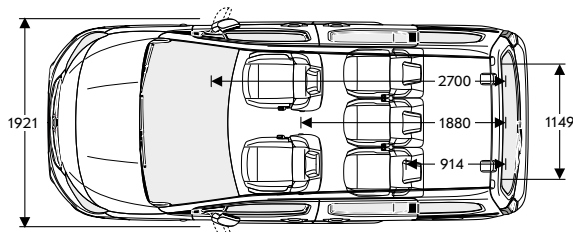

Hinnakiri kehtib alates 01.04.2021. Hinnakiri on eurodes. Käesolev hinnakiri muudab kehtetuks kõik eelnevad hinnakirjad. Hinnakirjas kuvatud informatsiooni on tootjal õigus muuta sellest ette teatamata. Tegemist on soovituslike jaehindadega ja hinnad sisaldavad käibemaksu 20%. Tootjatehase garantii on 5 aastat läbisõidupiiranguga 100 000 km. Kogu teave tehniliste andmete, kujunduse, varustuse, materjalide, garantii ja välimuse kohta oli hinnakirja avaldamise hetkel õige. Tootja jätab endale õiguse teha muudatusi ilma ette teatamata. Hinnakirjas kuvatud teave on üksnes juhendumiseks. Trükitehnoloogia piirangute tõttu võivad värvide ja muude materjalide toonid tegelikkuses erineda. Põhi- ja lisavarustuse, hetkehindade ja tarnetingimuste kohta värseima teabe ja lisaandmete saamiseks võtke ühendust Opel'i esindusega. Kuumaksed on näitlikud ja arvutatud tingimustel: periood 60 kuud, sissemakse 15%, jääkväärtus 30%, intress 3%.

Autospirit Sõpruse - Tallinn

Sõpruse Pst. 151, Tallinn
Telefon: +372 620 0950
> OPEL.AUTOSPIRIT.EE

Carring - Tartu

Ringtee 56, Tartu
Telefon: +372 742 5777
> OPEL.CARRING.EE

Autoesindus OÜ - Jõhvi

Lääne 1 b, Jõhvi
Telefon: +372 665 2606
> AUTOESINDUS.EE