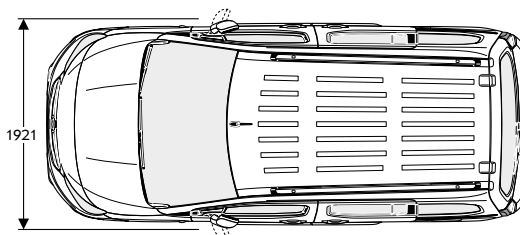

Hinnakiri kehtib alates 01.04.2021. Hinnakiri on eurodes. Käesolev hinnakiri muudab kehtetuks kõik eelnevad hinnakirjad. Hinnakirjas kuvatud informatsiooni on tootjal õigus muuta sellest ette teatamata. Tegemist on soovituslike jaehindadega ja hinnad sisaldavad käibemaksu 20%. Tootjatehase garantii on 5 aastat läbisõidupiiranguga 100 000 km. Kogu teave tehniliste andmete, kujunduse, varustuse, materjalide, garantii ja välimuse kohta oli hinnakirja avaldamise hetkel õige. Tootja jätab endale õiguse teha muudatusi ilma ette teatamata. Hinnakirjas kuvatud teave on üksnes juhendumiseks. Trükitehnoloogia piirangute tõttu võivad värvide ja muude materjalide toonid tegelikkuses erineda. Põhi- ja lisavarustuse, hetkehindade ja tarnetingimuste kohta värseima teabe ja lisaandmete saamiseks võtke ühendust Opel'i esindusega. Kuumaksed on näitlikud ja arvutatud tingimustel: periood 60 kuud, sissemakse 15%, jääkväärtus 30%, intress 3%.

Autospirit Sõpruse - Tallinn

Sõpruse Pst. 151, Tallinn
Telefon: +372 620 0950
> OPEL.AUTOSPIRIT.EE

Carring - Tartu

Ringtee 56, Tartu
Telefon: +372 742 5777
> OPEL.CARRING.EE

Autoesindus OÜ - Jõhvi

Lääne 1 b, Jõhvi
Telefon: +372 665 2606
> AUTOESINDUS.EE