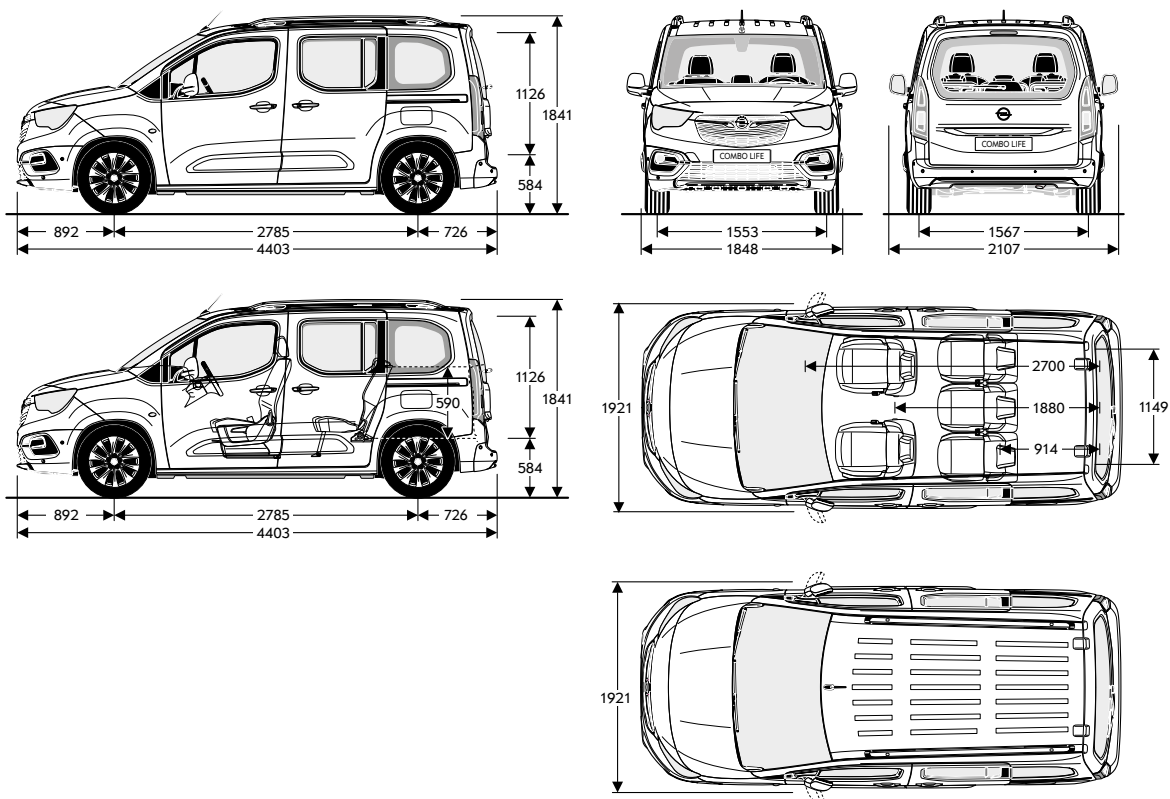

Välismõõtmed (mm)

Pikkus	4403
Kõrgus	1841
Laius	1921-2107
Teljevahe	2785
Pakiruumi maht (l)	597-850

Hinnakiri kehtib alates 23.09.2022. Hinnakiri on eurodes. Käesolev hinnakiri muudab kehtetuks kõik eelnevad hinnakirjad. Hinnakirjas kuvatud informatsiooni on tootjal õigus muuta sellest ette teatamata. Tegemist on soovituslike jaehindadega ja hinnad sisaldavad käibemaksu 20%. Tootjatehase garantii on 5 aastat läbisõidupiranguga 100 000 km. Kogu teave tehniliste andmete, kujunduse, varustuse, materjalide, garantii ja välimuse kohta oli hinnakirja avaldamise hetkel õige. Tootja jätab endale õiguse teha muudatusi ilma ette teatamata. Hinnakirjas kuvatud teave on üksnes juhendumiseks. Trükitehnoloogia piirangute tõttu võivad värvide ja muude materjalide toonid tegelikkuses erineda. Põhi- ja lisavarustuse, hetkehindade ja tarnetingimuste kohta värseima teabe ja lisaandmete saamiseks võtke ühendust Opel'i esindusega. Kuumaksed on näitlikud ja arvutatud tingimustel: periood 60 kuud, sissemakse 15%, jääkväärtus 30%, intress 2,5%.