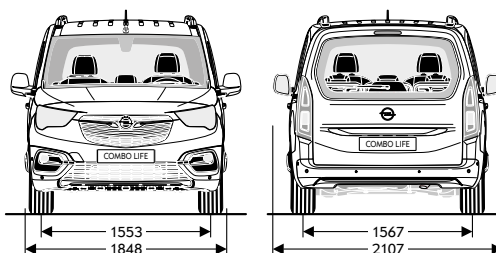

Välismõõtmed (mm)

Pikkus	4403
Kõrgus	1841
Laius	1921-2107
Teljevahe	2785
Pakiruumi maht (l)	597-850

Hinnakiri kehtib alates 23.09.2022. Hinnakiri on eurodes. Käesolev hinnakiri muudab kehtetuks kõik eelnevad hinnakirjad. Hinnakirjas kuvatud informatsiooni on tootjal õigus muuta sellest ette teatamata. Tegemist on soovituslike jaehindadega ja hinnad sisaldavad käibemaksu 20%. Tootjatehase garantii on 5 aastat läbisõidupiiranguga 100 000 km. Kogu teave tehniliste andmete, kujunduse, varustuse, materjalide, garantii ja välimuse kohta oli hinnakirja avaldamise hetkel õige. Tootja jätab endale õiguse teha muudatusi ilma ette teatamata. Hinnakirjas kuvatud teave on üksnes juhendumiseks. Trükitehnoloogia piirangute tõttu võivad värvide ja muude materjalide toonid tegelikkuses erineda. Põhi- ja lisavarustuse, hetkehindade ja tarnetingimuste kohta värseima teabe ja lisaandmete saamiseks võtke ühendust Opel'i esindusega. Kuumaksed on näitlikud ja arvutatud tingimustel: periood 60 kuud, sissemakse 15%, jääkväärtus 30%, intress 2,5%.