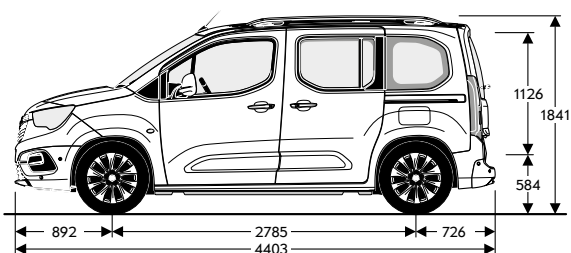

Välismõõtmed (mm)

Pikkus	4403
Kõrgus	1841
Laius	1921-2107
Teljevahe	2785
Pakiruumi maht (l)	597-850

Hinnakiri kehtib alates 23.09.2022. Hinnakiri on eurodes. Käesolev hinnakiri muudab kehtetuks kõik eelnevad hinnakirjad. Hinnakirjas kuvatud informatsiooni on tootjal õigus muuta sellest ette teatamata. Tegemist on soovituslike jaehindadega ja hinnad sisaldavad käibemaksu 20%. Tootjatehase garantii on 5 aastat läbisõidupiiranguga 100 000 km. Kogu teave tehniliste andmete, kujunduse, varustuse, materjalide, garantii ja välimuse kohta oli hinnakirja avaldamise hetkel õige. Tootja jätab endale õiguse teha muudatusi ilma ette teatamata. Hinnakirjas kuvatud teave on üksnes juhendumiseks. Trükitehnoloogia piirangute tõttu võivad värvide ja muude materjalide toonid tegelikkuses erineda. Põhi- ja lisavarustuse, hetkehindade ja tarnetingimuste kohta värseima teabe ja lisaandmete saamiseks võtke ühendust Opel'i esindusega. Kuumaksed on näitlikud ja arvutatud tingimustel: periood 60 kuud, sissemakse 15%, jääkväärtus 30%, intress 2,5%.