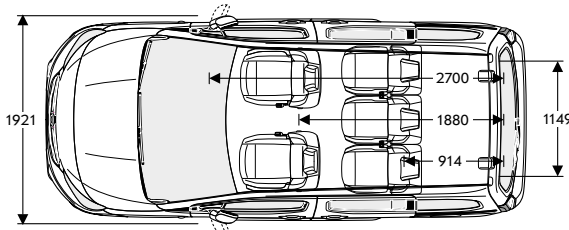

Välismõõtmed (mm)

Pikkus	4403
Kõrgus	1841
Laius	1921-2107
Teljevahe	2785
Pakiruumi maht (l)	597-850

Hinnakiri kehtib alates 23.09.2022. Hinnakiri on eurodes. Käesolev hinnakiri muudab kehtetuks kõik eelnevad hinnakirjad. Hinnakirjas kuvatud informatsiooni on tootjal õigus muuta sellest ette teatamata. Tegemist on soovituslike jaehindadega ja hinnad sisaldavad käibemaksu 20%. Tootjatehase garantii on 5 aastat läbisõidupiiranguga 100 000 km. Kogu teave tehniliste andmete, kujunduse, varustuse, materjalide, garantii ja välimuse kohta oli hinnakirja avaldamise hetkel õige. Tootja jätab endale õiguse teha muudatusi ilma ette teatamata. Hinnakirjas kuvatud teave on üksnes juhendumiseks. Trükitehnoloogia piirangute tõttu võivad värvide ja muude materjalide toonid tegelikkuses erineda. Põhi- ja lisavarustuse, hetkehindade ja tarnetingimuste kohta värseima teabe ja lisaandmete saamiseks võtke ühendust Opel'i esindusega. Kuumaksed on näitlikud ja arvutatud tingimustel: periood 60 kuud, sissemakse 15%, jääkväärtus 30%, intress 2,5%.