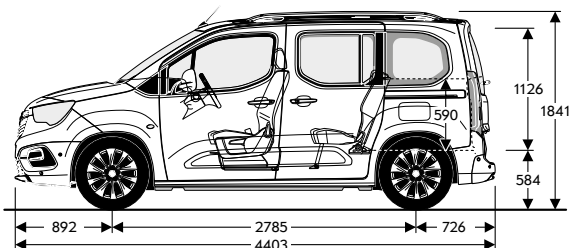

Välismõõtmed (mm)

Pikkus	4403
Kõrgus	1841
Laius	1921-2107
Teljevahe	2785
Pakiruumi maht (l)	597-850

Hinnakiri kehtib alates 23.09.2022. Hinnakiri on eurodes. Käesolev hinnakiri muudab kehtetuks kõik eelnevad hinnakirjad. Hinnakirjas kuvatud informatsiooni on tootjal õigus muuta sellest ette teatamata. Tegemist on soovituslike jaehindadega ja hinnad sisaldavad käibemaksu 20%. Tootjatehase garantii on 5 aastat läbisõidupiiranguga 100 000 km. Kogu teave tehniliste andmete, kujunduse, varustuse, materjalide, garantii ja välimuse kohta oli hinnakirja avaldamise hetkel õige. Tootja jätab endale õiguse teha muudatusi ilma ette teatamata. Hinnakirjas kuvatud teave on üksnes juhendumiseks. Trükitehnoloogia piirangute tõttu võivad värvide ja muude materjalide toonid tegelikkuses erineda. Põhi- ja lisavarustuse, hetkehindade ja tarnetingimuste kohta värseima teabe ja lisaandmete saamiseks võtke ühendust Opel'i esindusega. Kuumaksed on näitlikud ja arvutatud tingimustel: periood 60 kuud, sissemakse 15%, jääkväärtus 30%, intress 2,5%.